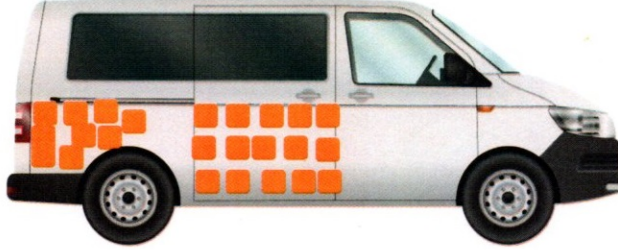

Plaka: 34HIA925

Marka/Model: Mercedes-Benz Viano

Şase No VDF63981513638919

■ DEĞİŞEN ■ BOYA ■ LOKAL BOYA ■ ORJ : ORJİNAL | DEĞ : DEĞİŞİM | ONR : ONARIM

PARÇA ADI	ORJ	BOY	LKL	DEĞ	S.T	AÇIKLAMA	PARÇA ADI	ORJ	BOY	LKL	DEĞ	S.T	AÇIKLAMA
Sağ Ön Çamurluk	✓						Bagaj Havuzu	✓					
Sağ Ön Kapı	✓						Arka Panel	✓					
Sağ Arka Kapı			✓				Sol Ön Şase	✓					
Sağ Arka Çamurluk			✓				Sağ Ön Şase	✓					
Sol Ön Çamurluk	✓						Sol Arka Şase	✓					
Sol Ön Kapı	✓						Sağ Arka Şase	✓					
Sol Arka Kapı	✓						Sağ Marşpiyel	✓					
Sol Arka Çamurluk			✓				Sol Marşpiyel	✓					
Kaput		✓					Sağ Üst Direk	✓					
Ön Panel						PLASTIK	Sağ İç Direk	✓					
Tavan	✓						Sol Üst Direk	✓					
Bagaj			✓				Sol İç Direk	✓					