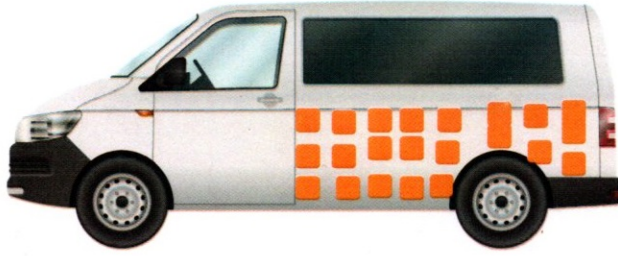

Plaka: 34HIA925

Marka/Model: Mercedes-Benz Viano

Şase No VDF63981513638919

■ DEĞİŞEN ■ BOYA ■ LOKAL BOYA ■ ORJ : ORJİNAL | DEĞ : DEĞİŞİM | ONR : ONARIM

PARÇA ADI	ORJ	BOY	LKL	DEĞ	S.T	AÇIKLAMA	PARÇA ADI	ORJ	BOY	LKL	DEĞ	S.T	AÇIKLAMA
Sağ Ön Çamurluk	✓						Bagaj Havuzu	✓					
Sağ Ön Kapı	✓						Arka Panel	✓					
Sağ Arka Kapı			✓				Sol Ön Şase	✓					
Sağ Arka Çamurluk			✓				Sağ Ön Şase	✓					
Sol Ön Çamurluk	✓						Sol Arka Şase	✓					
Sol Ön Kapı	✓						Sağ Arka Şase	✓					
Sol Arka Kapı	✓						Sağ Marşpiyel	✓					
Sol Arka Çamurluk			✓				Sol Marşpiyel	✓					
Kaput		✓					Sağ Üst Direk	✓					
Ön Panel						PLASTIK	Sağ İç Direk	✓					
Tavan	✓						Sol Üst Direk	✓					
Bagaj			✓				Sol İç Direk	✓					